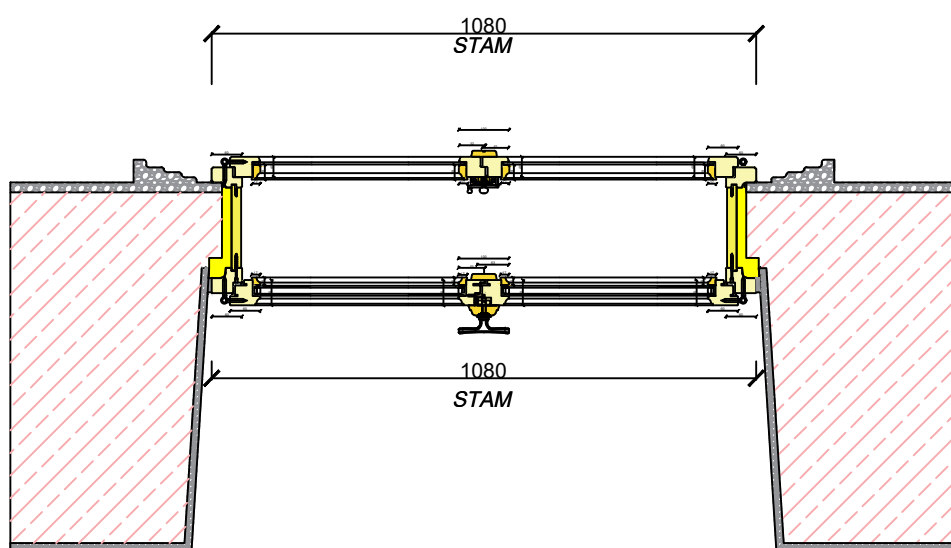

Außenansicht

TOP 1

Kaiser Franz Ring 35		Seite	1
	4 Stück KF Schönbrunn Farbe weiß RAL 9016, außen Flügel nach außen zu öffnen. innen Flügel nach innen zu öffnen.		
	MASSTAB :	1:15	Datum
GEZ.:	Position	Auftrag/Abbotsnummer	ZEICHN.NR.:
BB	Strassenseite		1