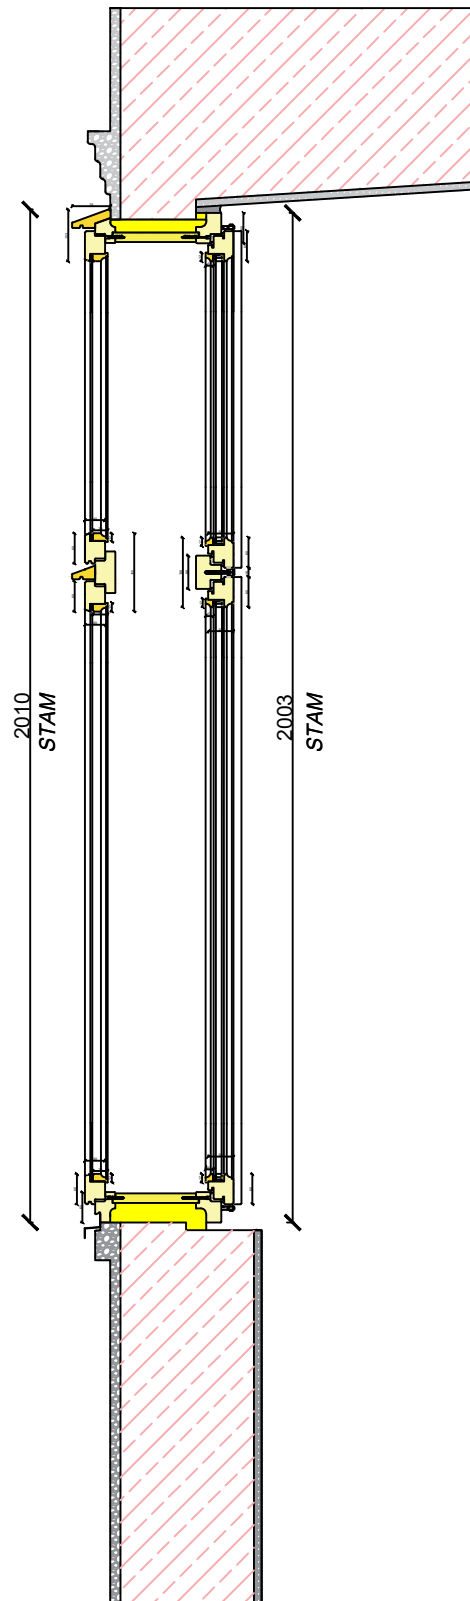

Außenansicht

TOP 1

Kaiser Franz Ring 35		Seite	1
	4 Stück KF Schönbrunn Farbe weiß RAL 9016, außen Flügel nach außen zu öffnen. innen Flügel nach innen zu öffnen.		
	MASSTAB :	1:15	Datum
GEZ.:	Position	Auftrag/Abbotsnummer	ZEICHN.NR.:
BB	Strassenseite		1