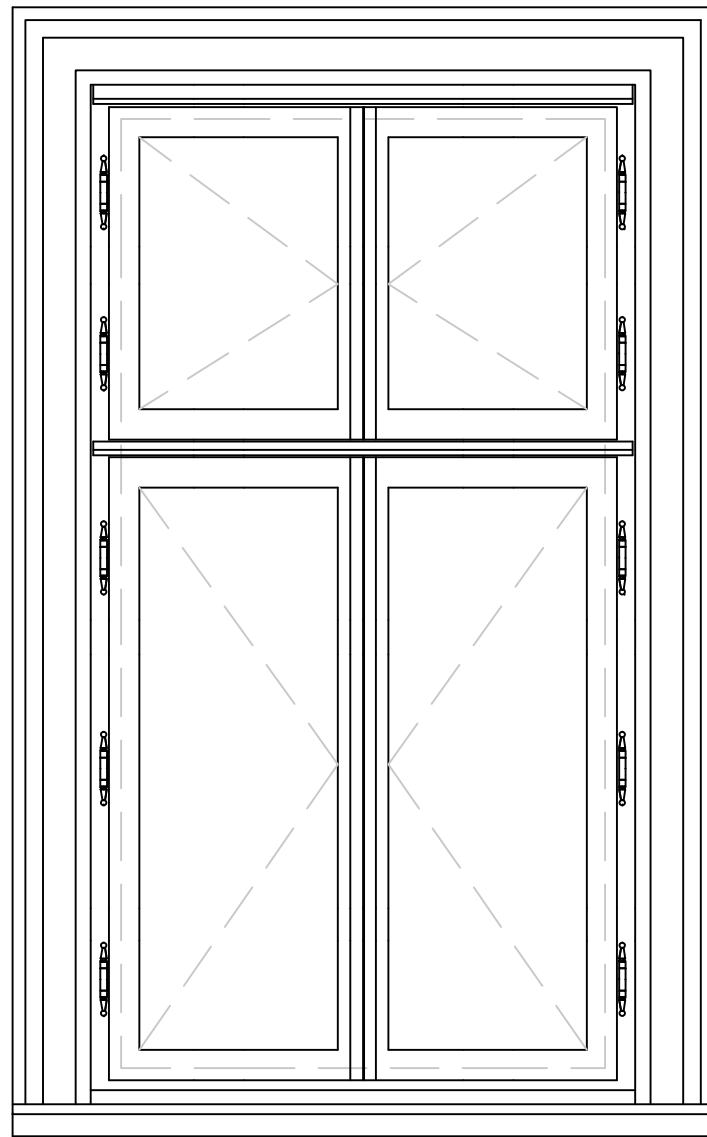

Außenansicht

TOP 1

Kaiser Franz Ring 35		Seite	1
	4 Stück KF Schönbrunn Farbe weiß RAL 9016, außen Flügel nach außen zu öffnen. innen Flügel nach innen zu öffnen.		
	MASSTAB :	1:15	Datum
GEZ.:	Position	Auftrag/Abbotsnummer	ZEICHN.NR.:
BB	Strassenseite		1